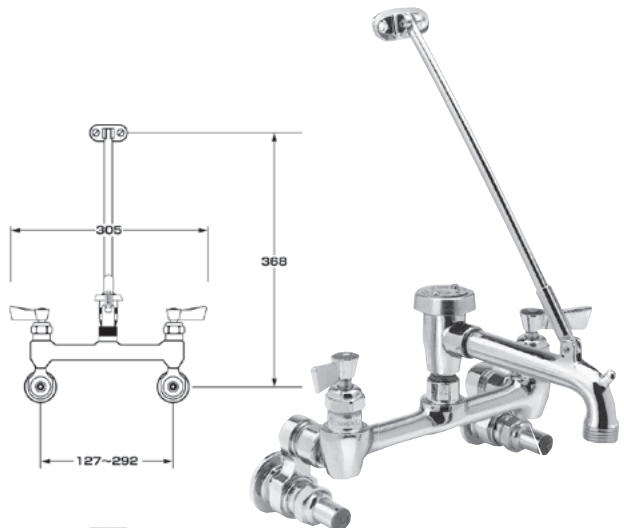

## 3043

ヘビーデューティーなディップパーウェルフォーセットです。  
(接続径:3/8インチ)(1/2インチ変換アダプター付)

アウターとインナーの2重ステンレス槽からなるディップパーウェルシンクです。  
(接続径:1-1/2インチ)

## 8261

ホースをワンタッチで着脱できるメタルアダプター付きの清掃用水栓で、逆流防止弁が装着されています。バキュームブローカーにより、衛生上も安心です。ホースは内径12~15mmの物が使用できます。  
(接続径:1/2インチ)

ホースをワンタッチで着脱できるメタルアダプター付きの清掃用水栓で、逆流防止弁が装着されています。バキュームブローカーにより、衛生上も安心です。ホースは内径12~15mmの物が使用できます。  
(キー付)(接続径:1/2インチ)