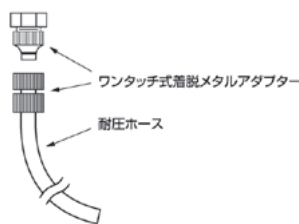

ヘビーデューティーなディップパーウェルフォーセットです。
(接続径:3/8インチ)(1/2インチ変換アダプター付)

アウターとインナーの2重ステンレス槽からなるディップパーウェルシンクです。
(接続径:1-1/2インチ)

2445