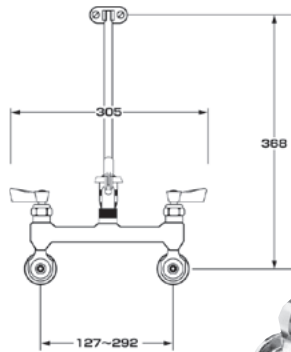

## 3043

ヘビーデューティーなディップパーウェルフォーセットです。  
(接続径:3/8インチ)(1/2インチ変換アダプター付)

アウターとインナーの2重ステンレス槽からなるディップパーウェルシンクです。  
(接続径:1-1/2インチ)

## 8261

ホースをワンタッチで着脱できるメタルアダプター付きの清掃用水栓で、逆流防止弁が装着されています。バキュームブローカーにより、衛生上も安心です。ホースは内径12~15mmの物が使用できます。  
(接続径:1/2インチ)

ホースをワンタッチで着脱できるメタルアダプター付きの清掃用水栓で、逆流防止弁が装着されています。バキュームブローカーにより、衛生上も安心です。ホースは内径12~15mmの物が使用できます。  
(キー付)(接続径:1/2インチ)