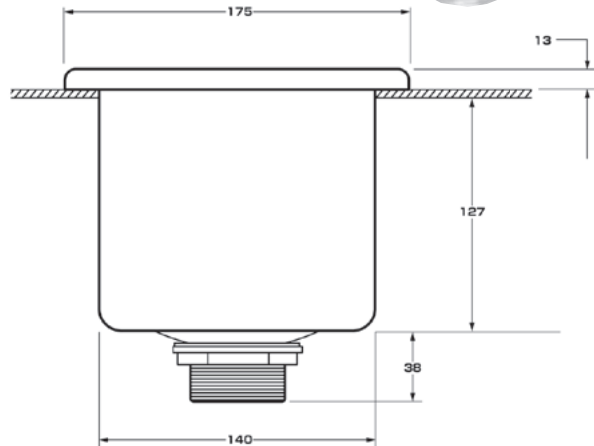

## 3043

ヘビーデューティーなディップパーウェルフォーセットです。  
(接続径:3/8インチ)(1/2インチ変換アダプター付)

アウターとインナーの2重ステンレス槽からなるディップパーウェルシンクです。  
(接続径:1-1/2インチ)