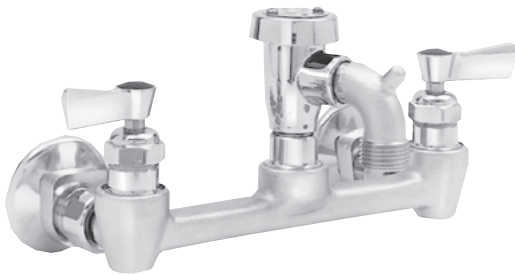

## 3042

## 3043

ヘビーデューティーなディップパーウェルフォーセットです。  
(接続径:3/8インチ)(1/2インチ変換アダプター付)

アウターとインナーの2重ステンレス槽からなるディップパーウェルシンクです。  
(接続径:1-1/2インチ)

## 8261

ホースをワンタッチで着脱できるメタルアダプター付きの清掃用水栓で、逆流防止弁が装着されています。バキュームブローカーにより、衛生上も安心です。ホースは内径12~15mmの物が使用できます。  
(接続径:1/2インチ)

ホースをワンタッチで着脱できるメタルアダプター付きの清掃用水栓で、逆流防止弁が装着されています。バキュームブローカーにより、衛生上も安心です。ホースは内径12~15mmの物が使用できます。  
(キー付)(接続径:1/2インチ)