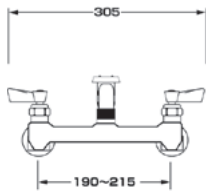

ヘビーデューティーなディップパーウェルフォーセットです。
(接続径:3/8インチ)(1/2インチ変換アダプター付)

アウターとインナーの2重ステンレス槽からなるディップパーウェルシンクです。
(接続径:1-1/2インチ)

2445