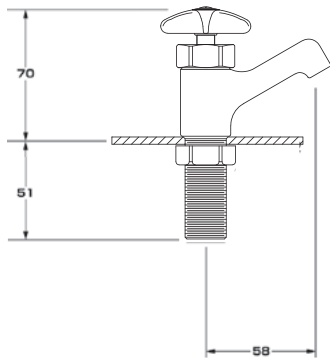

## 3043

ヘビーデューティーなディップパーウェルフォーセットです。  
(接続径:3/8インチ)(1/2インチ変換アダプター付)

アウターとインナーの2重ステンレス槽からなるディップパーウェルシンクです。  
(接続径:1-1/2インチ)

## 8261

ホースをワンタッチで着脱できるメタルアダプター付きの清掃用水栓で、逆流防止弁が装着されています。バキュームブローカーにより、衛生上も安心です。ホースは内径12~15mmの物が使用できます。  
(接続径:1/2インチ)

ホースをワンタッチで着脱できるメタルアダプター付きの清掃用水栓で、逆流防止弁が装着されています。バキュームブローカーにより、衛生上も安心です。ホースは内径12~15mmの物が使用できます。  
(キー付)(接続径:1/2インチ)